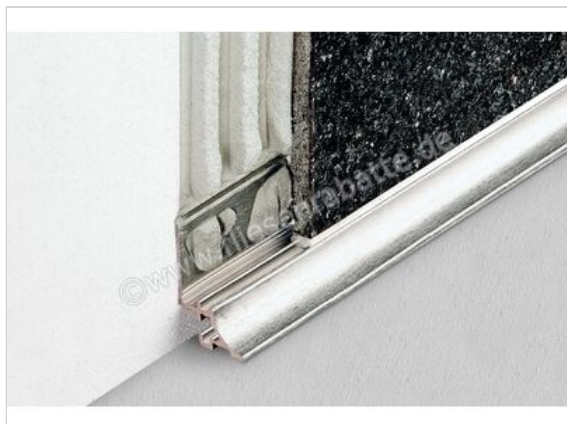

Schlüter Systems DILEX-AHKA Endkappe links Aluminium Brillantweiß matt

Artikelnummer	EL/AHKA/MBW
Hersteller	Schlüter Systems
Serie	DILEX-AHKA
Farbe	Brillantweiß matt
Art	Endkappe links
Material	Aluminium
Oberflächenoptik	matt
EAN Nummer	4011832214752
Gewicht	0,005 KG/Stück
Stück pro Paket	1
Bestell-/Lieferzeit	Bestellzeit 7-9 Werktage, Versandzeit 5-7 Werktage