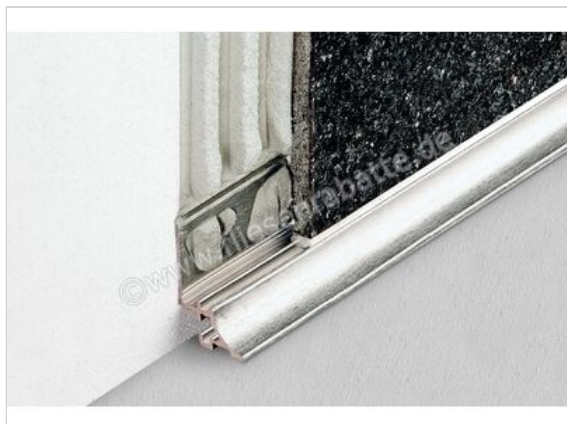

Schlüter Systems DILEX-AHKA Endkappe links Aluminium Brillantweiß

Artikelnummer	EL/AHKA/BW
Hersteller	Schlüter Systems
Serie	DILEX-AHKA
Farbe	Brillantweiß
Art	Endkappe links
Material	Aluminium
EAN Nummer	4011832214745
Gewicht	0,007 KG/Stück
Stück pro Paket	1
Bestell-/Lieferzeit	Bestellzeit 7-9 Werktage, Versandzeit 5-7 Werktage