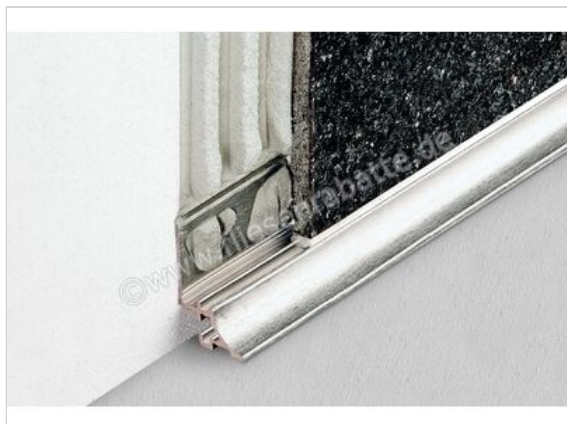

Schlüter Systems DILEX-AHKA Endkappe links Aluminium Aluminium chrom gebürstet eloxiert

Artikelnummer	EL/AHKA/ACGB
Hersteller	Schlüter Systems
Serie	DILEX-AHKA
Farbe	Aluminium chrom gebürstet eloxiert
Art	Endkappe links
Material	Aluminium
Oberflächenhaptik	chrom gebürstet eloxiert
EAN Nummer	4011832130595
Gewicht	0,005 KG/Stück
Stück pro Paket	1
Bestell-/Lieferzeit	Bestellzeit 7-9 Werktage, Versandzeit 5-7 Werktage