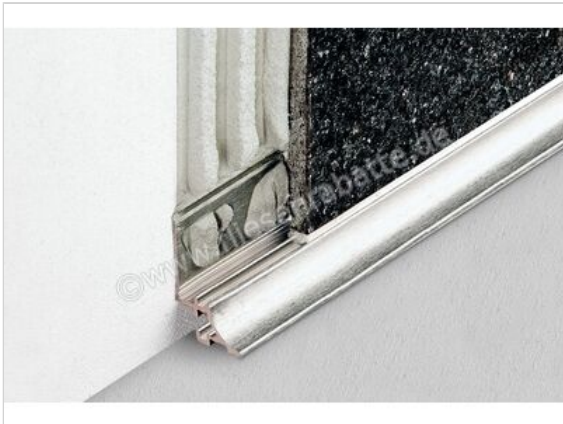

Schlüter Systems DILEX-AHKA Außenecke Aluminium Graphitschwarz matt

|                     |   |
|---------------------|---|
| Artikelnummer       | E90/AHKA/MGS  |
| Hersteller          | Schlüter Systems                                      |
| Serie               | DILEX-AHKA  |
| Farbe               | Graphitschwarz matt                                   |
| Art                 | Außenecke   |
| Material            | Aluminium   |
| Oberflächenoptik    | matt  |
| EAN Nummer          | 4011832214592   |
| Gewicht             | 0,008 KG/Stück  |
| Stück pro Paket     | 1   |
| Bestell-/Lieferzeit | Bestellzeit 7-9 Werktage,<br>Versandzeit 5-7 Werktage |