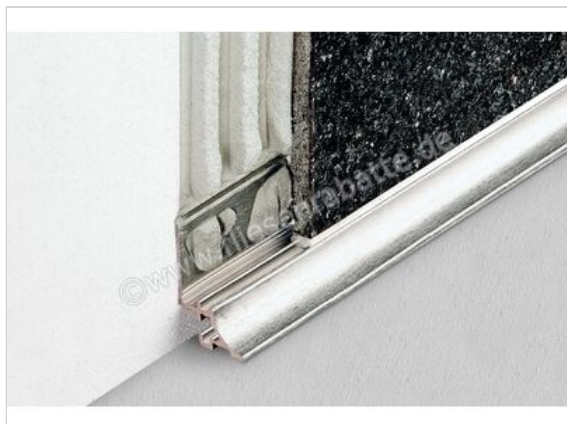

Schlüter Systems DILEX-AHKA Außenecke Aluminium Brillantweiß matt

Artikelnummer	E135/AHKA/MBW
Hersteller	Schlüter Systems
Serie	DILEX-AHKA
Farbe	Brillantweiß matt
Art	Außenecke
Material	Aluminium
Oberflächenoptik	matt
EAN Nummer	4011832214424
Gewicht	0,008 KG/Stück
Stück pro Paket	1
Bestell-/Lieferzeit	Bestellzeit 7-9 Werktage, Versandzeit 5-7 Werktage