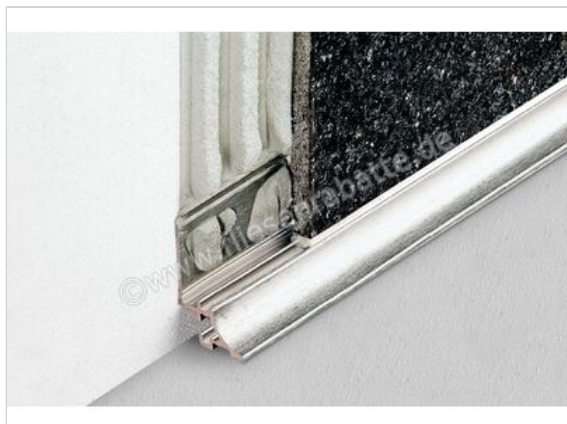

Schlüter Systems DILEX-AHKA Außenecke Aluminium Brillantweiß

Artikelnummer	E135/AHKA/BW
Hersteller	Schlüter Systems
Serie	DILEX-AHKA
Farbe	Brillantweiß
Art	Außenecke
Material	Aluminium
EAN Nummer	4011832214417
Gewicht	0,008 KG/Stück
Stück pro Paket	1
Bestell-/Lieferzeit	Bestellzeit 7-9 Werktage, Versandzeit 5-7 Werktage