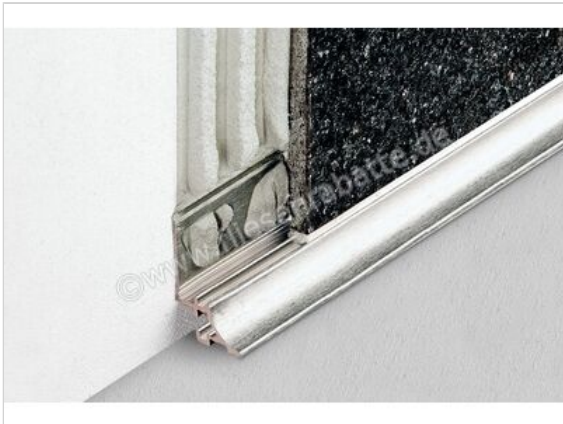

Schlüter Systems DILEX-AHKA Außenecke Aluminium Aluminium chrom gebürstet eloxiert

Artikelnummer	E90/AHKA/ACGB
Hersteller	Schlüter Systems
Serie	DILEX-AHKA
Farbe	Aluminium chrom gebürstet eloxiert
Art	Außenecke
Material	Aluminium
Oberflächenhaptik	chrom gebürstet eloxiert
EAN Nummer	4011832130434
Gewicht	0,006 KG/Stück
Stück pro Paket	1
Bestell-/Lieferzeit	Bestellzeit 7-9 Werktage, Versandzeit 5-7 Werktage