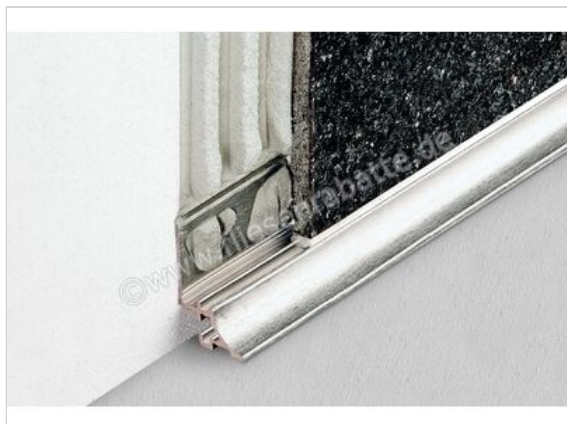

Schlüter Systems DILEX-AHKA Außenecke Aluminium Aluminium chrom gebürstet eloxiert

Artikelnummer	E135/AHKA/ACGB
Hersteller	Schlüter Systems
Serie	DILEX-AHKA
Farbe	Aluminium chrom gebürstet eloxiert
Art	Außenecke
Material	Aluminium
Oberflächenhaptik	chrom gebürstet eloxiert
EAN Nummer	4011832130519
Gewicht	0,006 KG/Stück
Stück pro Paket	1
Bestell-/Lieferzeit	Bestellzeit 7-9 Werktage, Versandzeit 5-7 Werktage