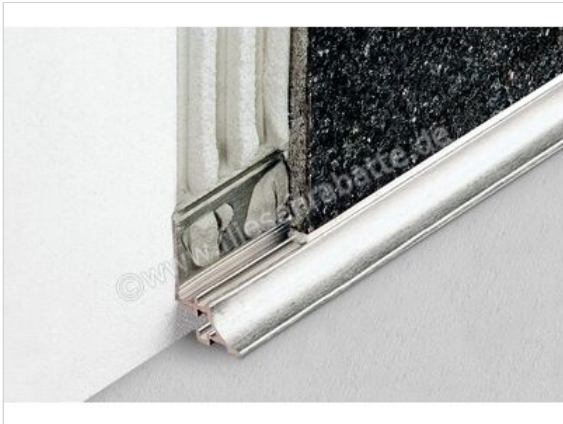

Schlüter Systems DILEX-AHKA-ACGB Hohlkehprofil Aluminium Alu chrom gebürstet eloxiert Höhe: 10 mm Länge: 2,5 m

Artikelnummer	AHKA100ACGB
Hersteller	Schlüter Systems
Serie	DILEX-AHKA-ACGB
Farbe	Alu chrom gebürstet eloxiert
Art	Hohlkehprofil
Material	Aluminium
Oberflächenhaptik	gebürstet eloxiert
EAN Nummer	4011832130335
Gewicht	0,464 KG/Stück
Stück pro Paket	1
Höhe mm	10 mm
Länge m	2,5 m
Bestell-/Lieferzeit	Bestellzeit 7-9 Werktage, Versandzeit 5-7 Werktage