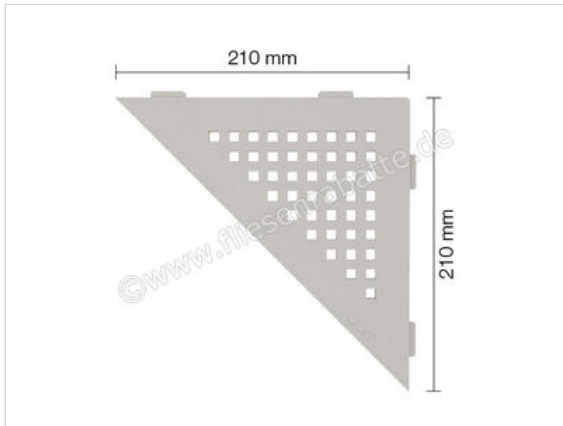

Schlüter Systems SHELF-E-S1 Wand-Ablagesystem Square Aluminium TSBG - strukturbeschichtet
beigegrau Höhe: 210 mm Breite: 210 mm

61,90 €/Stück

Paketinhalt 1 Stück (1 Stück)

Artikelnummer	SES1D3TSBG
Hersteller	Schlüter Systems
Serie	SHELF-E-S1
Farbe	TSBG - strukturbeschichtet beigegrau
Art	Wand-Ablagesystem
Besonderheit	Square
Material	Aluminium
EAN Nummer	4011832186387
Gewicht	0,718 KG/Stück
Stück pro Paket	1
Breite mm	210 mm
Höhe mm	210 mm
Bestell-/Lieferzeit	Bestellzeit 7-9 Werktage, Versandzeit 5-7 Werktage