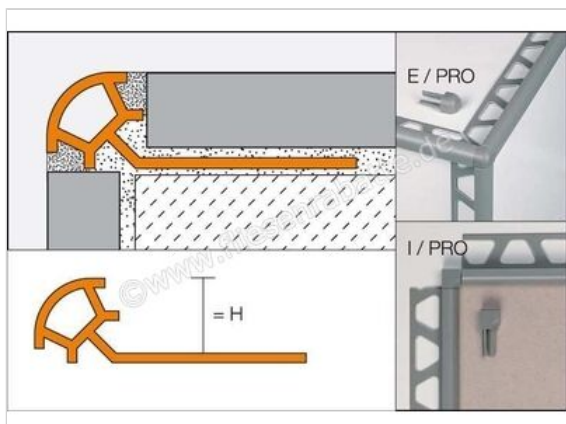

Schlüter Systems RONDEC-PRO Außenecke PVC PG - Pastellgrau Höhe: 8 mm

1,50 €/Stück

Paketinhalt 1 Stück (1 Stück)

Zum Artikel im Webshop

Fragen? Wir sind für Sie da! Auch persönlich in unseren Ausstellungen.

muenster@fliesenrabatte.de www.fliesenrabatte.de

Montag - Freitag

09.00 - 18.00 Uhr

Samstag

10.00 - 13.00 Uhr

Artikelnummer	E/PRO80PG
Hersteller	Schlüter Systems
Serie	RONDEC-PRO
Farbe	PG - Pastellgrau
Art	Außenecke
Material	PVC
EAN Nummer	4011832065538
Gewicht	0,002 KG/Stück
Stück pro Paket	1
Höhe mm	8 mm
Bestell-/Lieferzeit	Bestellzeit 7-9 Werktage, Versandzeit 5-7 Werktage