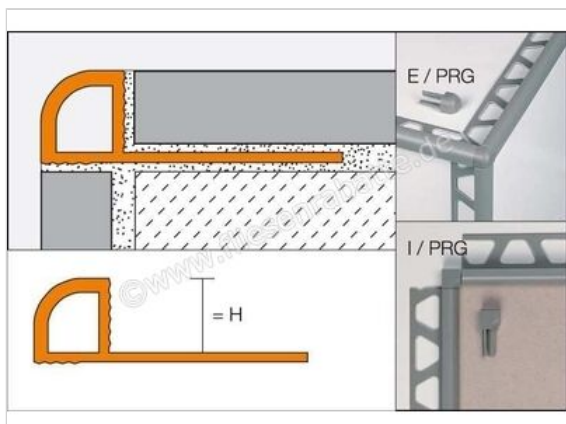

Schlüter Systems RONDEC-PRG Innenecke PVC weiß Höhe: 8 mm

Artikelnummer	I/PRG80W
Hersteller	Schlüter Systems
Serie	RONDEC-PRG
Farbe	weiß
Art	Innenecke
Material	PVC
EAN Nummer	4011832067525
Gewicht	0,002 KG/Stück
Stück pro Paket	1
Höhe mm	8 mm
Bestell-/Lieferzeit	Bestellzeit 7-9 Werktage, Versandzeit 5-7 Werktage