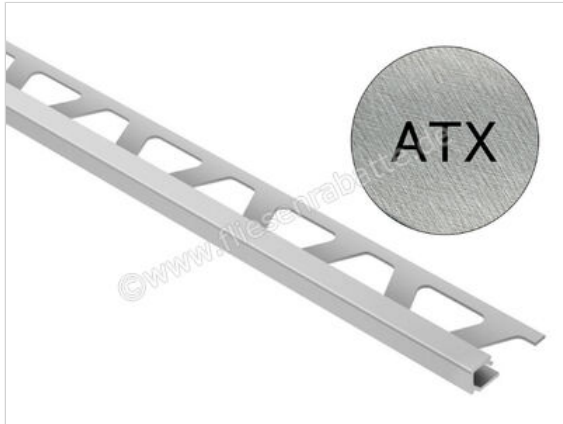

Schlüter Systems QUADEC-ATX Abschlussprofil Aluminium ATX - Aluminium titan kreuzgeschliffen eloxiert Höhe: 11 mm Länge: 2,50 m

Artikelnummer	Q110ATX
Hersteller	Schlüter Systems
Serie	QUADEC-ATX
Farbe	ATX - Aluminium titan kreuzgeschliffen eloxiert
Art	Abschlussprofil
Material	Aluminium
EAN Nummer	4011832155000
Gewicht	0,332 KG/Stück
Stück pro Paket	1
Höhe mm	11 mm
Länge m	2,50 m
Bestell-/Lieferzeit	Bestellzeit 7-9 Werktage, Versandzeit 5-7 Werktage