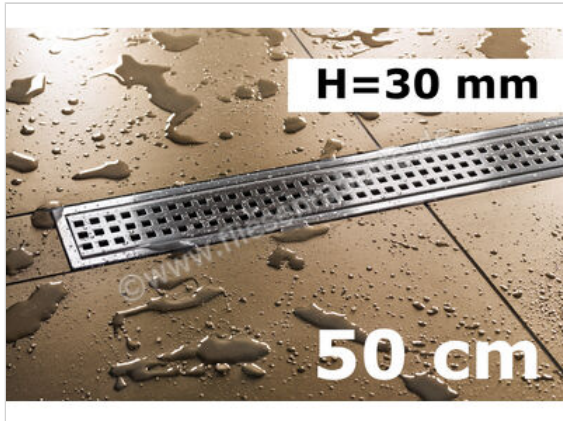

Schlüter Systems KERDI-LINE-B Rinnenabdeckung für Duschrinne Aufnahmerahmen mit Designabdeckung 50cm H=30mm - Design Square Edelstahl V4A EB - edelstahl V4A gebürstet silber
Höhe: 30 mm Länge: 0,5 m

191,21 €/Stück

Paketinhalt 1 Stück (1 Stück)

Artikelnummer	KLB30EB50
Hersteller	Schlüter Systems
Serie	KERDI-LINE-B
Farbe	EB - edelstahl V4A gebürstet silber
Art	Rinnenabdeckung für Duschrinne
Besonderheit	Aufnahmerahmen mit Designabdeckung 50cm H=30mm - Design Square
Material	Edelstahl V4A
EAN Nummer	4011832127281
Gewicht	0,95 KG/Stück
Stück pro Paket	1
Höhe mm	30 mm
Länge m	0,5 m
Bestell-/Lieferzeit	Bestellzeit 7-9 Werktage, Versandzeit 5-7 Werktage