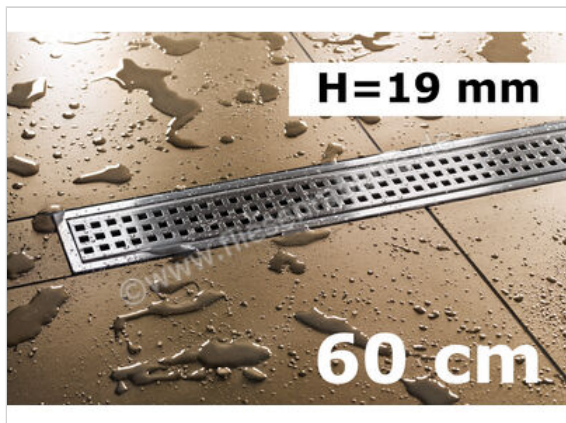

Schlüter Systems KERDI-LINE-B Rinnenabdeckung für Duschrinne Aufnahmerahmen mit Designabdeckung 60cm H=19mm - Design Square Edelstahl V4A EB - edelstahl V4A gebürstet silber
Höhe: 19 mm Länge: 0,6 m

190,41 €/Stück

Paketinhalt 1 Stück (1 Stück)

Artikelnummer	KLB19EB60
Hersteller	Schlüter Systems
Serie	KERDI-LINE-B
Farbe	EB - edelstahl V4A gebürstet silber
Art	Rinnenabdeckung für Duschrinne
Besonderheit	Aufnahmerahmen mit Designabdeckung 60cm H=19mm - Design Square
Material	Edelstahl V4A
EAN Nummer	4011832127021
Gewicht	1,01 KG/Stück
Stück pro Paket	1
Höhe mm	19 mm
Länge m	0,6 m
Bestell-/Lieferzeit	Bestellzeit 7-9 Werktage, Versandzeit 5-7 Werktage