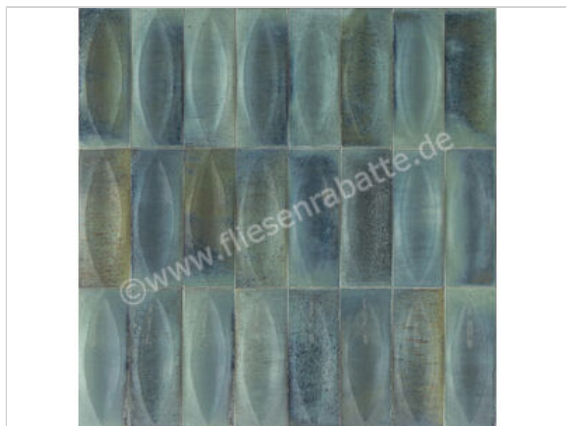

Ragno Gleeze Turchese 7.5x20 cm Wandfliese Struttura Eye Glänzend Strukturiert Naturale

51,90 €/m²

Paketinhalt 0.72 m² (48 Stück)

Artikelnummer	R8HH
Hersteller	Ragno
Serie	Gleeze
Farbe	Turchese
Nennmaß	7,5x20
Nennmass Stärke	1,25 cm
Art	Wandfliese
Besonderheit	Struttura Eye
Material	Feinsteinzeug
Oberflächenhaptik	Strukturiert
Oberflächenfinish	Naturale
Oberflächenoptik	Glänzend
Frostbeständig	Ja
Rektifiziert	Nein
Farbspiel	V3
EAN Nummer	8010885348373
Gewicht	24,06 KG/m ²
Stück pro Paket	48
Stück pro Palette	2880
Sortierung	1
Bestell-/Lieferzeit	Bestellzeit 10-15 Werktage, Versandzeit 5-7 Werktage