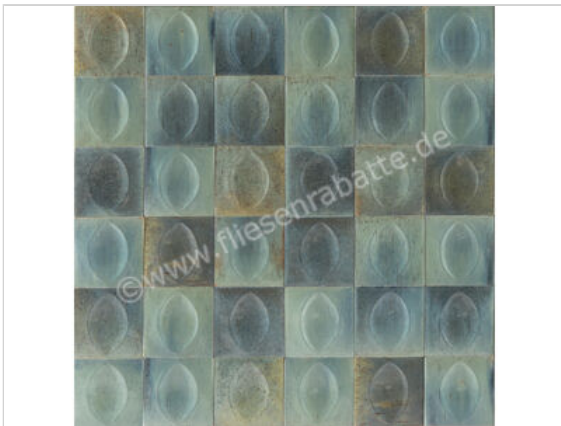

Ragno Gleeze Turchese 10x10 cm Wandfliese Struttura Egg Glänzend Strukturiert Naturale

48,90 €/m²

Paketinhalt 0.56 m² (56 Stück)

Artikelnummer	R8GU
Hersteller	Ragno
Serie	Gleeze
Farbe	Turchese
Nennmaß	10x10cm
Nennmass Stärke	1,25 cm
Art	Wandfliese
Besonderheit	Struttura Egg
Material	Feinsteinzeug
Oberflächenhaptik	Strukturiert
Oberflächenfinish	Naturale
Oberflächenoptik	Glänzend
Frostbeständig	Ja
Rektifiziert	Nein
Farbspiel	V3
EAN Nummer	8010885345013
Gewicht	22,48 KG/m ²
Stück pro Paket	56
Stück pro Palette	4032
Sortierung	1
Bestell-/Lieferzeit	Bestellzeit 10-15 Werktage, Versandzeit 5-7 Werktage