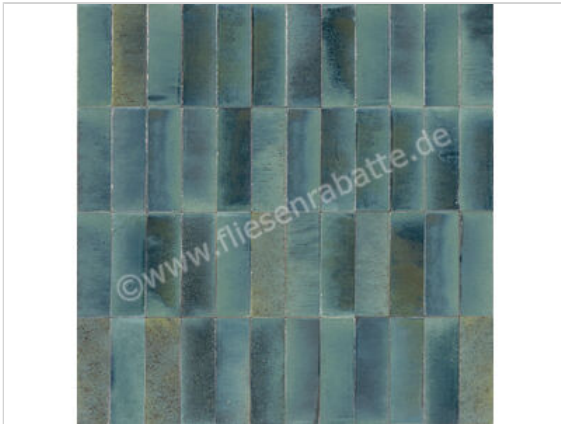

Ragno Gleeze Turchese 5x15 cm Wandfliese Glänzend Strukturiert Naturale

49,90 €/m²

Paketinhalt 0.81 m² (108 Stück)

Artikelnummer	R8HP
Hersteller	Ragno
Serie	Gleeze
Farbe	Turchese
Nennmaß	5x15cm
Nennmass Stärke	1 cm
Art	Wandfliese
Material	Feinsteinzeug
Oberflächenhaptik	Strukturiert
Oberflächenfinish	Naturale
Oberflächenoptik	Glänzend
Frostbeständig	Ja
Rektifiziert	Nein
Farbspiel	V3
EAN Nummer	8010885345211
Gewicht	21,25 KG/m ²
Stück pro Paket	108
Stück pro Palette	6912
Sortierung	1
Bestell-/Lieferzeit	Bestellzeit 10-15 Werktage, Versandzeit 5-7 Werktage