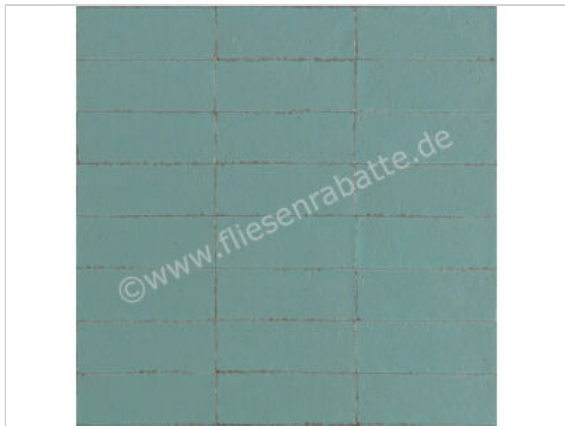

Ragno Glace Turchese 7.5x20 cm Wandfliese Glänzend Strukturiert

44,95 €/m²

Paketinhalt 0.84 m² (56 Stück)

Artikelnummer	RAEY
Hersteller	Ragno
Serie	Glace
Farbe	Turchese
Nennmaß	7,5x20cm
Nennmass Stärke	0,9 cm
Art	Wandfliese
Material	Feinsteinzeug
Oberflächenhaptik	Strukturiert
Oberflächenoptik	Glänzend
Frostbeständig	Ja
Rektifiziert	Nein
Farbspiel	V2
EAN Nummer	8010885376239
Besondere Eigenschaft	Ragno Sublime Sync
Gewicht	18,87 KG/m ²
Stück pro Paket	56
Stück pro Palette	4256
Sortierung	1
Bestell-/Lieferzeit	Bestellzeit 10-15 Werktage, Versandzeit 5-7 Werktage