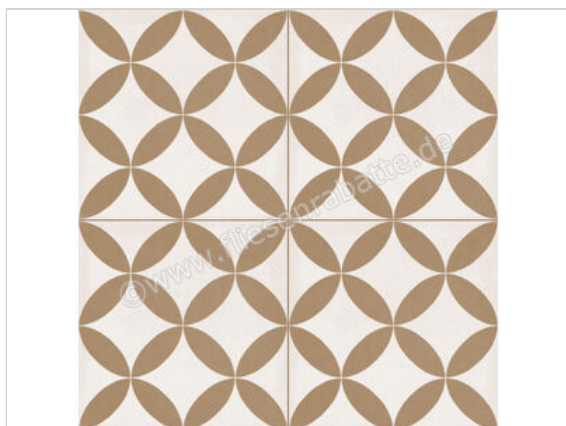

Ragno Contrasti Tappeto 4 20x20 cm Bodenfliese / Wandfliese Matt Eben Naturale

38,95 €/m²

Paketinhalt 0.96 m² (24 Stück)

Artikelnummer	R7HF
Hersteller	Ragno
Serie	Contrasti
Farbe	Tappeto 4
Nennmaß	20x20cm
Nennmass Stärke	1 cm
Art	Bodenfliese
Material	Feinsteinzeug
Oberflächenhaptik	Eben
Oberflächenfinish	Naturale
Oberflächenoptik	Matt
Rutschhemmung	R10
Rutschhemmung Barfuß	B
Frostbeständig	Ja
Rektifiziert	Nein
Farbspiel	V2
EAN Nummer	8010885335663
Besondere Eigenschaft	Ragno StepWise
Gewicht	19,84 KG/m ²
Stück pro Paket	24
Stück pro Palette	1296
Sortierung	1
Bestell-/Lieferzeit	Bestellzeit 10-15 Werktage, Versandzeit 5-7 Werktage