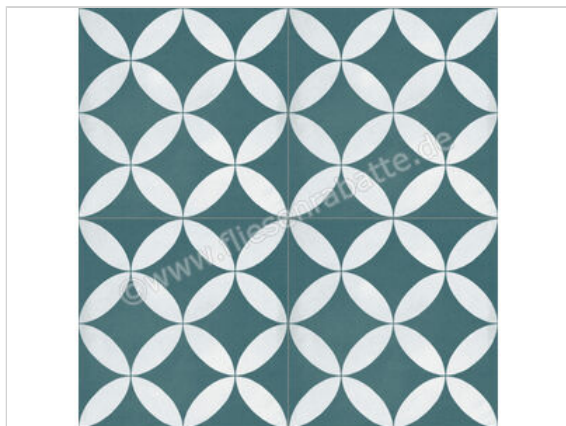

Ragno Contrasti Tappeto 13 20x20 cm Bodenfliese / Wandfliese Matt Eben Naturale

**38,95 €/m<sup>2</sup>**

Paketinhalt 0.96 m<sup>2</sup> (24 Stück)

<b>Artikelnummer</b>	R7HS
<b>Hersteller</b>	Ragno
<b>Serie</b>	Contrasti
<b>Farbe</b>	Tappeto 13
<b>Nennmaß</b>	20x20cm
<b>Nennmass Stärke</b>	1 cm
<b>Art</b>	Bodenfliese
<b>Material</b>	Feinsteinzeug
<b>Oberflächenhaptik</b>	Eben
<b>Oberflächenfinish</b>	Naturale
<b>Oberflächenoptik</b>	Matt
<b>Rutschhemmung</b>	R10
<b>Rutschhemmung Barfuß</b>	B
<b>Frostbeständig</b>	Ja
<b>Rektifiziert</b>	Nein
<b>Farbspiel</b>	V2
<b>EAN Nummer</b>	8010885335625
<b>Besondere Eigenschaft</b>	Ragno StepWise
<b>Gewicht</b>	20,16 KG/m <sup>2</sup>
<b>Stück pro Paket</b>	24
<b>Stück pro Palette</b>	1296
<b>Sortierung</b>	1
<b>Bestell-/Lieferzeit</b>	Bestellzeit 10-15 Werktage, Versandzeit 5-7 Werktage