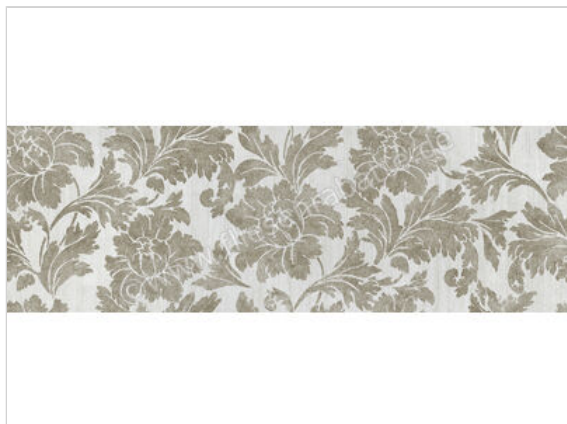

Ragno Clayton Wall Meridian Caldo Touch 33x100 cm Dekor Matt Eben Naturale

49,90 €/m²

Paketinhalt 1.32 m² (4 Stück)

Artikelnummer	RAKM
Hersteller	Ragno
Serie	Clayton Wall
Farbe	Meridian Caldo Touch
Nennmaß	33x100cm
Nennmass Stärke	1 cm
Art	Dekor
Material	Weiss-scherbige Wandfliesen
Oberflächenhaptik	Eben
Oberflächenfinish	Naturale
Oberflächenoptik	Matt
Frostbeständig	Nein
Rektifiziert	Ja
Farbspiel	V3
EAN Nummer	8010885371838
Besondere Eigenschaft	Ragno Touch
Gewicht	16,83 KG/m ²
Stück pro Paket	4
Stück pro Palette	192
Sortierung	1
Bestell-/Lieferzeit	Bestellzeit 10-15 Werktage, Versandzeit 5-7 Werktage