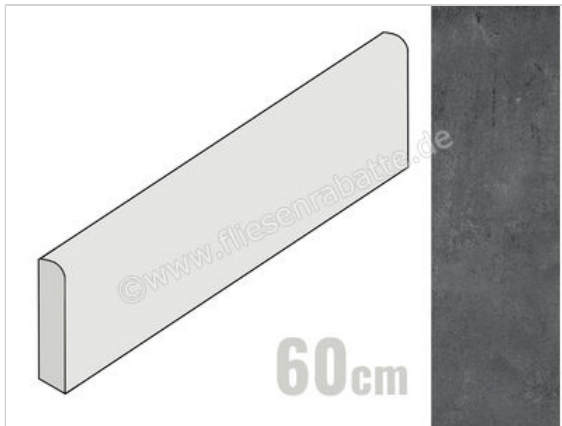

Ragno Clayton Dark Grey 7x60 cm Sockel Matt Eben Naturale

8,90 €/Stück

Paketinhalt 10 Stück (10 Stück)

Artikelnummer	RAQW
Hersteller	Ragno
Serie	Clayton
Farbe	Dark Grey
Nennmaß	7x60cm
Nennmass Stärke	0,85 cm
Art	Sockel
Material	Feinsteinzeug
Oberflächenhaptik	Eben
Oberflächenfinish	Naturale
Oberflächenoptik	Matt
Frostbeständig	Ja
Rektifiziert	Ja
Farbspiel	V3
EAN Nummer	8010885375744
Besondere Eigenschaft	Ragno 3D Ink,Ragno StepWise
Gewicht	0,87 KG/Stück
Stück pro Paket	10
Stück pro Palette	600
Sortierung	1
Bestell-/Lieferzeit	Bestellzeit 10-15 Werktage, Versandzeit 5-7 Werktage