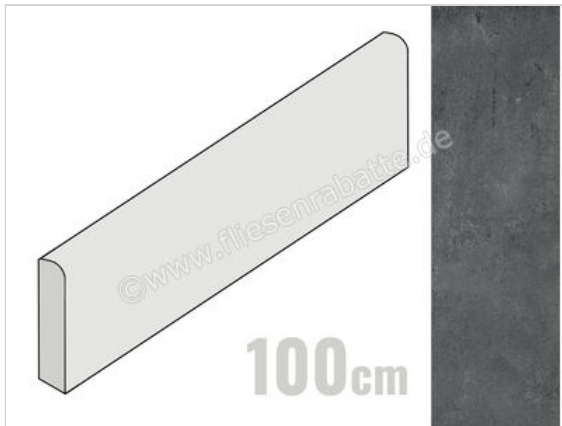

Ragno Clayton Dark Grey 7x100 cm Sockel Matt Eben Naturale

14,90 €/Stück

Paketinhalt 10 Stück (10 Stück)

Artikelnummer	RAQL
Hersteller	Ragno
Serie	Clayton
Farbe	Dark Grey
Nennmaß	7x100cm
Nennmass Stärke	0,85 cm
Art	Sockel
Material	Feinsteinzeug
Oberflächenhaptik	Eben
Oberflächenfinish	Naturale
Oberflächenoptik	Matt
Frostbeständig	Ja
Rektifiziert	Ja
Farbspiel	V3
EAN Nummer	8010885373962
Besondere Eigenschaft	Ragno 3D Ink,Ragno StepWise
Gewicht	1,43 KG/Stück
Stück pro Paket	10
Stück pro Palette	360
Sortierung	1
Bestell-/Lieferzeit	Bestellzeit 10-15 Werktage, Versandzeit 5-7 Werktage