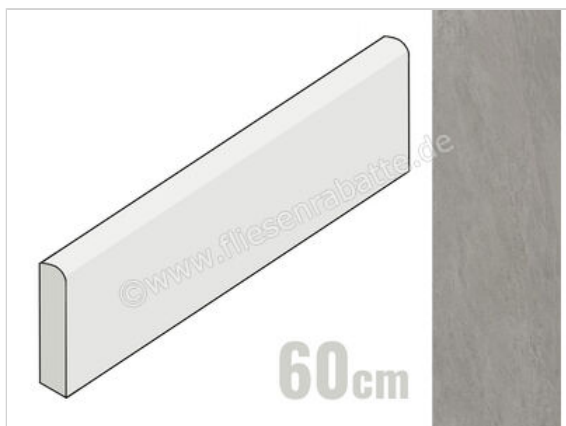

Novabell Norgestone Light Grey 7x60 cm Sockel Matt Strukturiert Naturale

8,90 €/Stück

Paketinhalt 15 Stück (15 Stück)

| | |
|-----------------------------|---|
| Artikelnummer | NSTB10K |
| Hersteller | Novabell |
| Serie | Norgestone |
| Farbe | Light Grey |
| Nennmaß | 7x60cm |
| Art | Sockel |
| Material | Feinsteinzeug |
| Oberflächenhaptik | Strukturiert |
| Oberflächenfinish | Naturale |
| Oberflächenoptik | Matt |
| Rutschhemmung | R10 |
| Rutschhemmung Barfuß | B |
| Frostbeständig | Ja |
| Rektifiziert | Ja |
| Farbspiel | V3 |
| EAN Nummer | 8023414295604 |
| Gewicht | 1,3 KG/Stück |
| Stück pro Paket | 15 |
| Sortierung | 1 |
| Bestell-/Lieferzeit | Bestellzeit 10-15 Werktage, Versandzeit 5-7 Werktage |