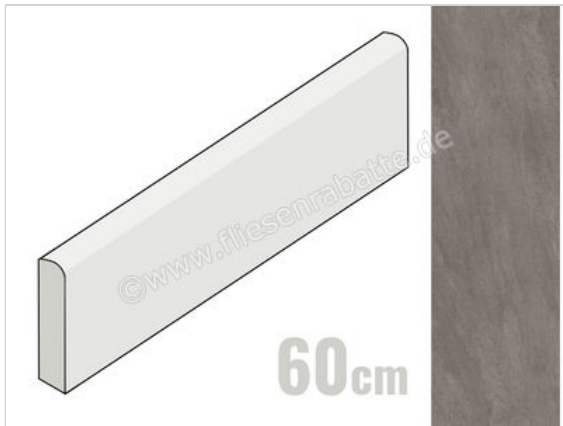

Novabell Norgestone Dark Grey 7x60 cm Sockel Matt Strukturiert Naturale

8,90 €/Stück

Paketinhalt 15 Stück (15 Stück)

Artikelnummer	NSTB20K
Hersteller	Novabell
Serie	Norgestone
Farbe	Dark Grey
Nennmaß	7x60cm
Art	Sockel
Material	Feinsteinzeug
Oberflächenhaptik	Strukturiert
Oberflächenfinish	Naturale
Oberflächenoptik	Matt
Rutschhemmung	R10
Rutschhemmung Barfuß	B
Frostbeständig	Ja
Rektifiziert	Ja
Farbspiel	V3
EAN Nummer	8023414295611
Gewicht	1,3 KG/Stück
Stück pro Paket	15
Sortierung	1
Bestell-/Lieferzeit	Bestellzeit 10-15 Werktage, Versandzeit 5-7 Werktage