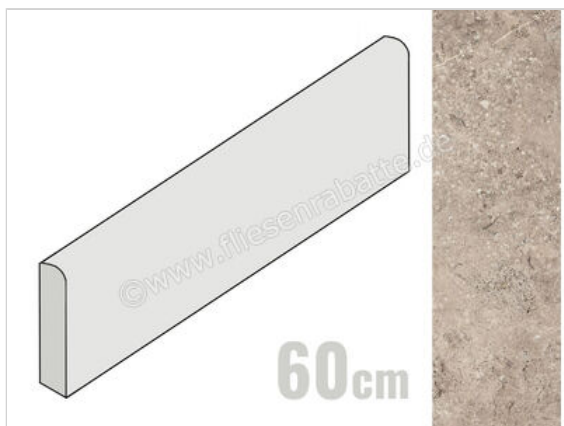

Novabell Landstone Taupe 7x60 cm Sockel Matt Strukturiert Naturale

7,95 €/Stück

Paketinhalt 15 Stück (15 Stück)

Artikelnummer	LSTB50K
Hersteller	Novabell
Serie	Landstone
Farbe	Taupe
Nennmaß	7x60cm
Art	Sockel
Material	Feinsteinzeug
Oberflächenhaptik	Strukturiert
Oberflächenfinish	Naturale
Oberflächenoptik	Matt
Frostbeständig	Ja
Rektifiziert	Ja
Farbspiel	V3
EAN Nummer	8023414327527
Gewicht	0,95 KG/Stück
Stück pro Paket	15
Sortierung	1
Bestell-/Lieferzeit	Bestellzeit 10-15 Werktage, Versandzeit 5-7 Werktage