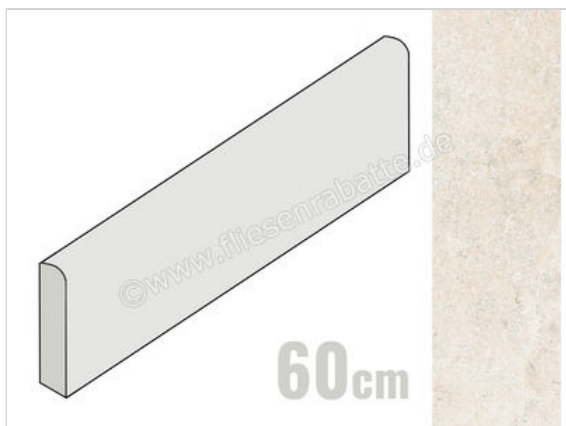

Novabell Landstone Raw White 7x60 cm Sockel Matt Strukturiert Naturale

7,95 €/Stück

Paketinhalt 15 Stück (15 Stück)

| | |
|---------------------|---|
| Artikelnummer | LSTB80K |
| Hersteller | Novabell |
| Serie | Landstone |
| Farbe | Raw White |
| Nennmaß | 7x60cm |
| Art | Sockel |
| Material | Feinsteinzeug |
| Oberflächenhaptik | Strukturiert |
| Oberflächenfinish | Naturale |
| Oberflächenoptik | Matt |
| Frostbeständig | Ja |
| Rektifiziert | Ja |
| Farbspiel | V3 |
| EAN Nummer | 8023414327589 |
| Gewicht | 0,95 KG/Stück |
| Stück pro Paket | 15 |
| Sortierung | 1 |
| Bestell-/Lieferzeit | Bestellzeit 10-15 Werktage, Versandzeit 5-7 Werktage |