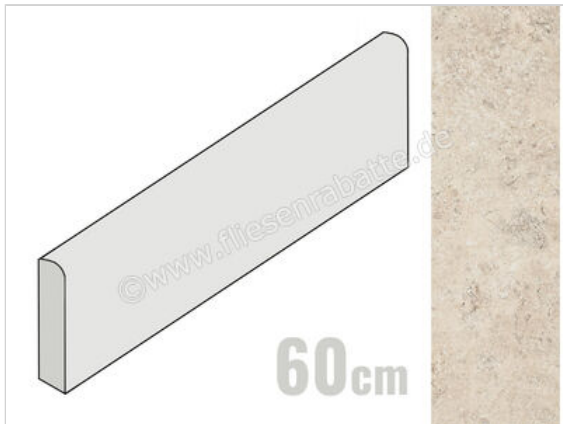

Novabell Landstone Clay 7x60 cm Sockel Matt Strukturiert Naturale

7,95 €/Stück

Paketinhalt 15 Stück (15 Stück)

Artikelnummer	LSTB40K
Hersteller	Novabell
Serie	Landstone
Farbe	Clay
Nennmaß	7x60cm
Art	Sockel
Material	Feinsteinzeug
Oberflächenhaptik	Strukturiert
Oberflächenfinish	Naturale
Oberflächenoptik	Matt
Frostbeständig	Ja
Rektifiziert	Ja
Farbspiel	V3
EAN Nummer	8023414327565
Gewicht	0,95 KG/Stück
Stück pro Paket	15
Sortierung	1
Bestell-/Lieferzeit	Bestellzeit 10-15 Werktage, Versandzeit 5-7 Werktage