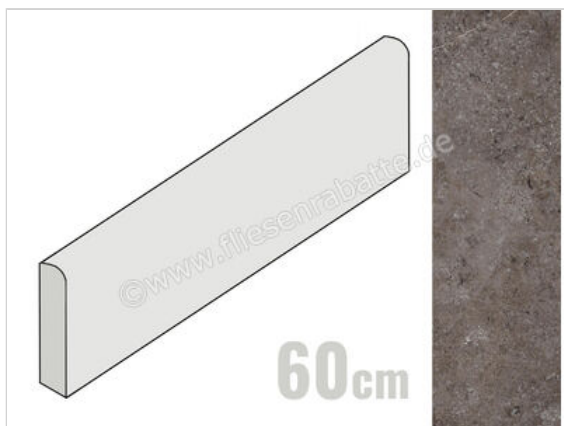

Novabell Landstone Carbon 7x60 cm Sockel Matt Strukturiert Naturale

**7,95 €/Stück**

Paketinhalt 15 Stück (15 Stück)

Artikelnummer	LSTB20K
Hersteller	Novabell
Serie	Landstone
Farbe	Carbon
Nennmaß	7x60cm
Art	Sockel
Material	Feinsteinzeug
Oberflächenhaptik	Strukturiert
Oberflächenfinish	Naturale
Oberflächenoptik	Matt
Frostbeständig	Ja
Rektifiziert	Ja
Farbspiel	V3
EAN Nummer	8023414327558
Gewicht	0,95 KG/Stück
Stück pro Paket	15
Sortierung	1
Bestell-/Lieferzeit	Bestellzeit 10-15 Werktage, Versandzeit 5-7 Werktage