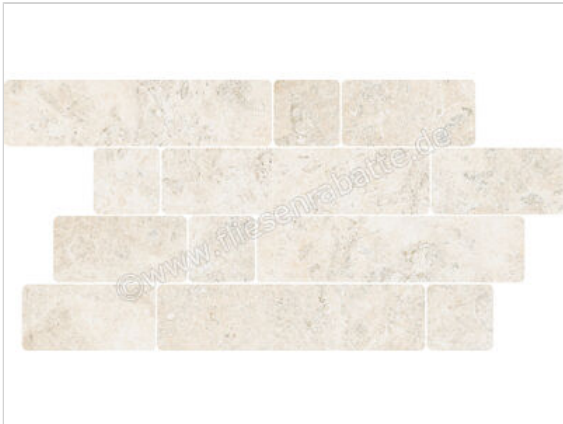

Novabell Landstone Raw White 30x60 cm Muretto Circle Matt Strukturiert Naturale

**231,97 €/m<sup>2</sup>**

Paketinhalt 0.73 m<sup>2</sup> (4 Stück)

Artikelnummer	LST888N
Hersteller	Novabell
Serie	Landstone
Farbe	Raw White
Nennmaß	30x60cm
Nennmass Stärke	0,9 cm
Art	Muretto
Besonderheit	Circle
Material	Feinsteinzeug
Oberflächenhaptik	Strukturiert
Oberflächenfinish	Naturale
Oberflächenoptik	Matt
Rutschhemmung	R10
Rutschhemmung Barfuß	B
Frostbeständig	Ja
Rektifiziert	Ja
Farbspiel	V3
EAN Nummer	8023414325639
Gewicht	3,4 KG/m <sup>2</sup>
Stück pro Paket	4
Stück pro Palette	120
Sortierung	1
Bestell-/Lieferzeit	Bestellzeit 10-15 Werktage, Versandzeit 5-7 Werktage