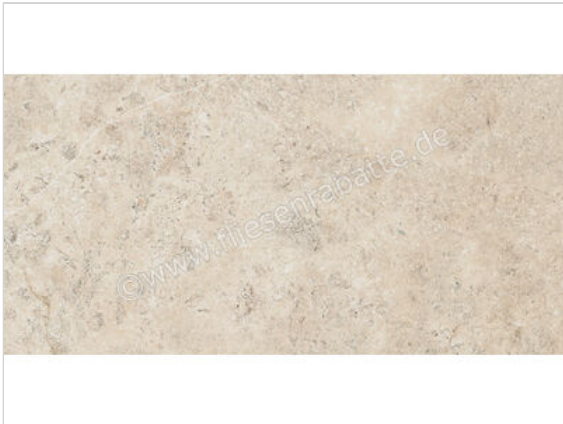

Novabell Landstone Clay 60x120 cm Bodenfliese / Wandfliese Matt Strukturiert Naturale

42,49 €/m²

Paketinhalt 1.44 m² (2 Stück)

Artikelnummer	LST42RT
Hersteller	Novabell
Serie	Landstone
Farbe	Clay
Nennmaß	60x120cm
Nennmass Stärke	0,9 cm
Art	Bodenfliese
Material	Feinsteinzeug
Oberflächenhaptik	Strukturiert
Oberflächenfinish	Naturale
Oberflächenoptik	Matt
Rutschhemmung	R10
Rutschhemmung Barfuß	B
Frostbeständig	Ja
Rektifiziert	Ja
Farbspiel	V3
EAN Nummer	8023414324786
Gewicht	14,96 KG/m ²
Stück pro Paket	2
Stück pro Palette	64
Sortierung	1
Bestell-/Lieferzeit	Bestellzeit 10-15 Werktage, Versandzeit 5-7 Werktage