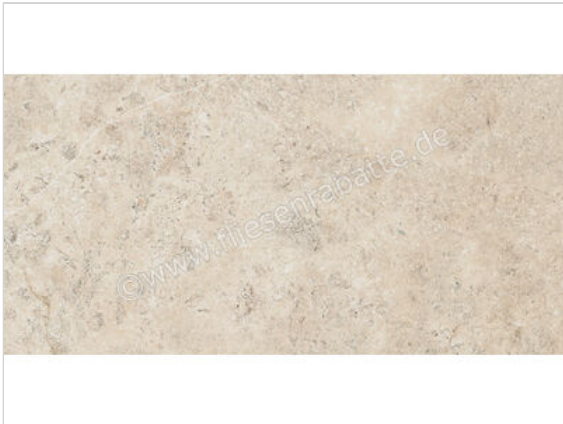

Novabell Landstone Clay 30x60 cm Bodenfliese / Wandfliese Matt Strukturiert Naturale

34,95 €/m²

Paketinhalt 1.26 m² (7 Stück)

Artikelnummer	LST46RT
Hersteller	Novabell
Serie	Landstone
Farbe	Clay
Nennmaß	30x60cm
Nennmass Stärke	0,9 cm
Art	Bodenfliese
Material	Feinsteinzeug
Oberflächenhaptik	Strukturiert
Oberflächenfinish	Naturale
Oberflächenoptik	Matt
Rutschhemmung	R10
Rutschhemmung Barfuß	B
Frostbeständig	Ja
Rektifiziert	Ja
Farbspiel	V3
EAN Nummer	8023414325424
Gewicht	3,49 KG/m ²
Stück pro Paket	7
Stück pro Palette	280
Sortierung	1
Bestell-/Lieferzeit	Bestellzeit 10-15 Werktage, Versandzeit 5-7 Werktage