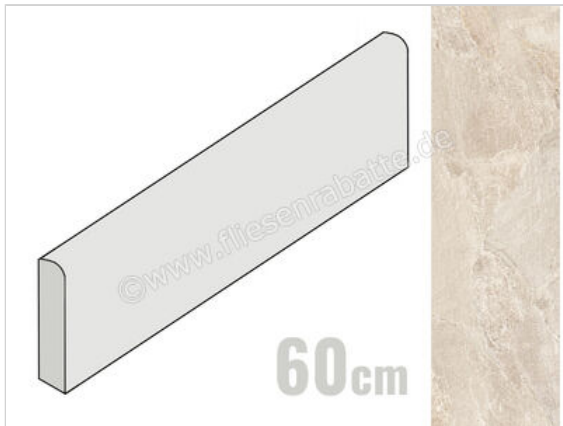

Novabell Deepstone Hyper Shell 7x60 cm Sockel Matt Strukturiert Naturale

**11,07 €/Stück**

Paketinhalt 15 Stück (15 Stück)

Artikelnummer	DPSHB40K
Hersteller	Novabell
Serie	Deepstone
Farbe	Hyper Shell
Nennmaß	7x60cm
Nennmass Stärke	0,9 cm
Art	Sockel
Material	Feinsteinzeug
Oberflächenhaptik	Strukturiert
Oberflächenfinish	Naturale
Oberflächenoptik	Matt
Frostbeständig	Ja
Rektifiziert	Ja
Farbpiel	V3
EAN Nummer	8023414344258
Gewicht	0,95 KG/Stück
Stück pro Paket	15
Sortierung	1
Bestell-/Lieferzeit	Bestellzeit 10-15 Werktage, Versandzeit 5-7 Werktage