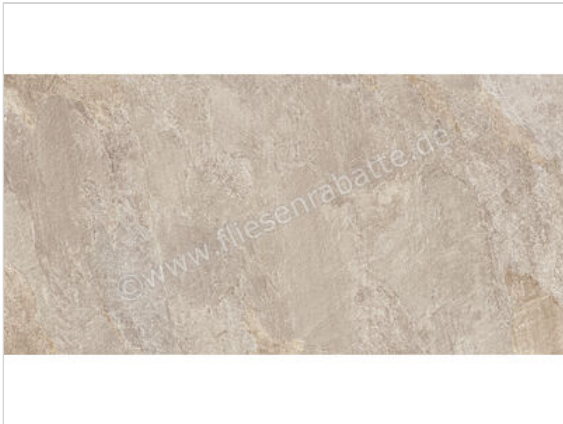

Novabell Deepstone Hyper Lava 60x120 cm Bodenfliese / Wandfliese Matt Strukturiert Naturale

Artikelnummer	DPSH52RT
Hersteller	Novabell
Serie	Deepstone
Farbe	Hyper Lava
Nennmaß	60x120cm
Nennmass Stärke	0,9 cm
Art	Bodenfliese
Material	Feinsteinzeug
Oberflächenhaptik	Strukturiert
Oberflächenfinish	Naturale
Oberflächenoptik	Matt
Rutschhemmung	R10
Rutschhemmung Barfuß	B
Frostbeständig	Ja
Rektifiziert	Ja
Farbspiel	V3
EAN Nummer	8023414342445
Gewicht	13,65 KG/m ²
Stück pro Paket	2
Stück pro Palette	70
Sortierung	1
Bestell-/Lieferzeit	Bestellzeit 10-15 Werktage, Versandzeit 5-7 Werktage