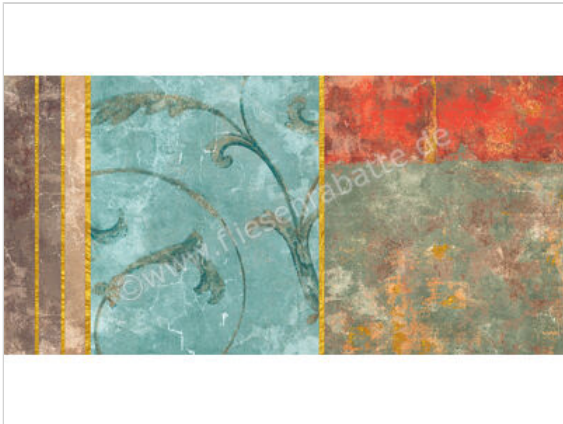

Naxos Pictura Fascia Villae Mix 60x120 cm Wandfliese Dekor Matt Strukturiert Soft

**429,99 €/Stück**

Paketinhalt 1 Stück (1 Stück)

Artikelnummer	125104
Hersteller	Naxos
Serie	Pictura
Farbe	Fascia Villae Mix
Nennmaß	60x120cm
Nennmass Stärke	0,7 cm
Art	Wandfliese
Besonderheit	Dekor
Material	Feinsteinzeug
Oberflächenhaptik	Strukturiert
Oberflächenfinish	Soft
Oberflächenoptik	Matt
Abriebgruppe	4
Rutschhemmung	R9
Frostbeständig	Ja
Rektifiziert	Ja
Farbspiel	V2
EAN Nummer	8027812392569
Gewicht	13,15 KG/Stück
Stück pro Paket	1
Sortierung	1
Bestell-/Lieferzeit	Bestellzeit 10-15 Werktage, Versandzeit 5-7 Werktage