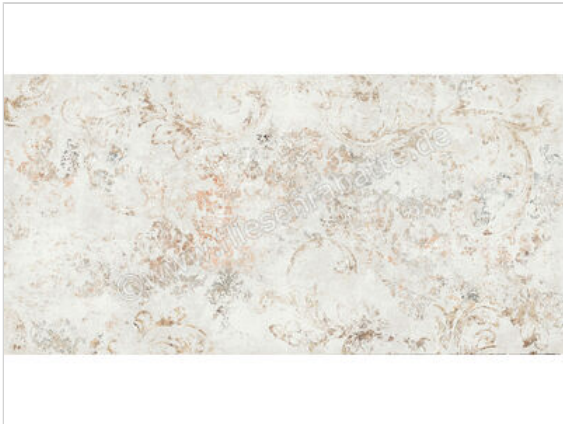

Naxos Pictura Frammenti 60x120 cm Bodenfliese / Wandfliese Dekor Matt Strukturiert Naturale

59,95 €/m²

Paketinhalt 2.16 m² (3 Stück)

Artikelnummer	124763
Hersteller	Naxos
Serie	Pictura
Farbe	Frammenti
Nennmaß	60x120cm
Nennmass Stärke	0,7 cm
Art	Bodenfliese
Besonderheit	Dekor
Material	Feinsteinzeug
Oberflächenhaptik	Strukturiert
Oberflächenfinish	Naturale
Oberflächenoptik	Matt
Abriebgruppe	4
Rutschhemmung	R10
Rutschhemmung Barfuß	B
Frostbeständig	Ja
Rektifiziert	Ja
Farbspiel	V2
EAN Nummer	8027812391241
Gewicht	16,23 KG/m ²
Stück pro Paket	3
Stück pro Palette	90
Sortierung	1
Bestell-/Lieferzeit	Innerhalb von 24 h versandfertig, Versandzeit 5-7 Werktage