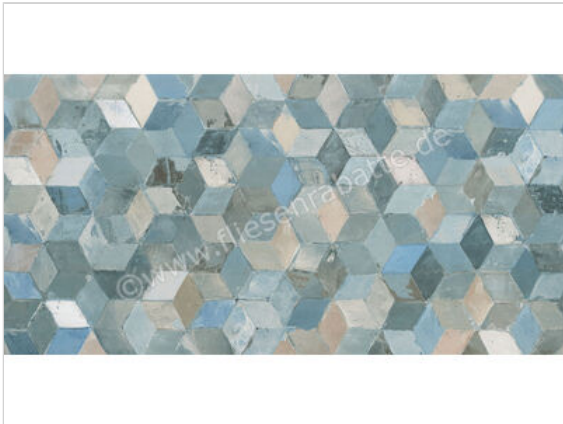

Naxos Pictura Faber Aquileia 60x120 cm Bodenfliese / Wandfliese Dekor Matt Strukturiert Soft

59,95 €/m²

Paketinhalt 2.16 m² (3 Stück)

Artikelnummer	124757
Hersteller	Naxos
Serie	Pictura
Farbe	Faber Aquileia
Nennmaß	60x120cm
Nennmass Stärke	0,7 cm
Art	Bodenfliese
Besonderheit	Dekor
Material	Feinsteinzeug
Oberflächenhaptik	Strukturiert
Oberflächenfinish	Soft
Oberflächenoptik	Matt
Abriebgruppe	4
Rutschhemmung	R9
Frostbeständig	Ja
Rektifiziert	Ja
Farbspiel	V2
EAN Nummer	8027812391180
Gewicht	16,25 KG/m ²
Stück pro Paket	3
Stück pro Palette	90
Sortierung	1
Bestell-/Lieferzeit	Bestellzeit 10-15 Werktage, Versandzeit 5-7 Werktage