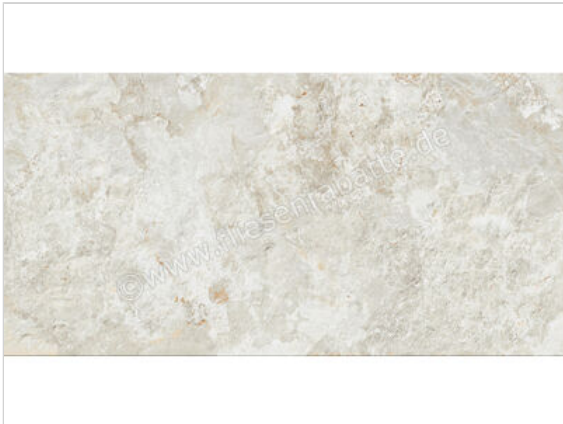

Naxos Mockup Portofino White 60x120 cm Bodenfliese / Wandfliese Matt Eben Naturale

**43,95 €/m<sup>2</sup>**

ab 64,8 m<sup>2</sup>

**39,95 €/m<sup>2</sup>**

Paketinhalt 2.16 m<sup>2</sup> (3 Stück)

<b>Artikelnummer</b>	136909
<b>Hersteller</b>	Naxos
<b>Serie</b>	Mockup
<b>Farbe</b>	Portofino White
<b>Nennmaß</b>	60x120cm
<b>Nennmass Stärke</b>	0,7 cm
<b>Art</b>	Bodenfliese
<b>Material</b>	Feinsteinzeug
<b>Oberflächenhaptik</b>	Eben
<b>Oberflächenfinish</b>	Naturale
<b>Oberflächenoptik</b>	Matt
<b>Rutschhemmung</b>	R10
<b>Rutschhemmung Barfuß</b>	B
<b>Frostbeständig</b>	Ja
<b>Rektifiziert</b>	Ja
<b>Farbspiel</b>	V2
<b>EAN Nummer</b>	8027812428107
<b>Gewicht</b>	16,35 KG/m <sup>2</sup>
<b>Stück pro Paket</b>	3
<b>Stück pro Palette</b>	90
<b>Sortierung</b>	1
<b>Bestell-/Lieferzeit</b>	Innerhalb von 24 h versandfertig, Versandzeit 5-7 Werktage