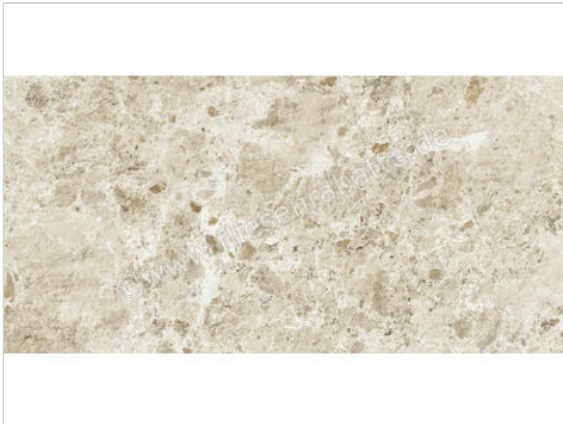

Naxos Mockup Portofino Nut 60x120 cm Bodenfliese / Wandfliese Matt Eben Naturale

43,95 €/m²

ab 64,8 m²

39,95 €/m²

Paketinhalt 2.16 m² (3 Stück)

Artikelnummer	136910
Hersteller	Naxos
Serie	Mockup
Farbe	Portofino Nut
Nennmaß	60x120cm
Nennmass Stärke	0,7 cm
Art	Bodenfliese
Material	Feinsteinzeug
Oberflächenhaptik	Eben
Oberflächenfinish	Naturale
Oberflächenoptik	Matt
Rutschhemmung	R10
Rutschhemmung Barfuß	B
Frostbeständig	Ja
Rektifiziert	Ja
Farbspiel	V2
EAN Nummer	8027812428114
Gewicht	16,35 KG/m ²
Stück pro Paket	3
Stück pro Palette	90
Sortierung	1
Bestell-/Lieferzeit	Bestellzeit 10-15 Werktage, Versandzeit 5-7 Werktage