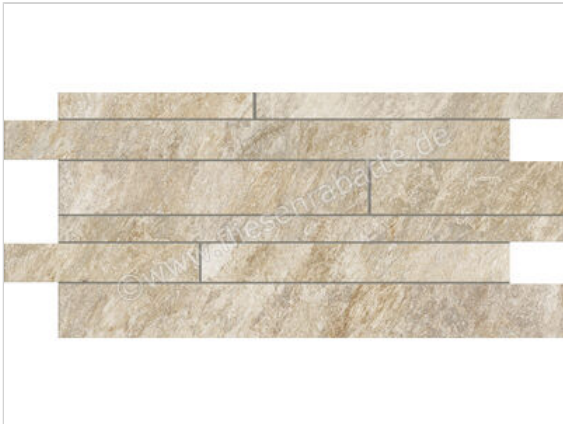

Monocibec Dicta Eris 30x60 cm Mosaik Muretto Su Rete Matt Strukturiert Naturale

**124,95 €/m<sup>2</sup>**

Paketinhalt 1.08 m<sup>2</sup> (6 Stück)

<b>Artikelnummer</b>	138083
<b>Hersteller</b>	Monocibec
<b>Serie</b>	Dicta
<b>Farbe</b>	Eris
<b>Nennmaß</b>	30x60cm
<b>Nennmass Stärke</b>	0,9 cm
<b>Art</b>	Mosaik
<b>Besonderheit</b>	Muretto Su Rete
<b>Material</b>	Feinsteinzeug
<b>Oberflächenhaptik</b>	Strukturiert
<b>Oberflächenfinish</b>	Naturale
<b>Oberflächenoptik</b>	Matt
<b>Rutschhemmung</b>	R10
<b>Rutschhemmung Barfuß</b>	B
<b>Frostbeständig</b>	Ja
<b>Rektifiziert</b>	Ja
<b>Farbspiel</b>	V2
<b>EAN Nummer</b>	8027812434207
<b>Gewicht</b>	21,3 KG/m <sup>2</sup>
<b>Stück pro Paket</b>	6
<b>Stück pro Palette</b>	180
<b>Sortierung</b>	1
<b>Bestell-/Lieferzeit</b>	Bestellzeit 10-15 Werktage, Versandzeit 5-7 Werktage