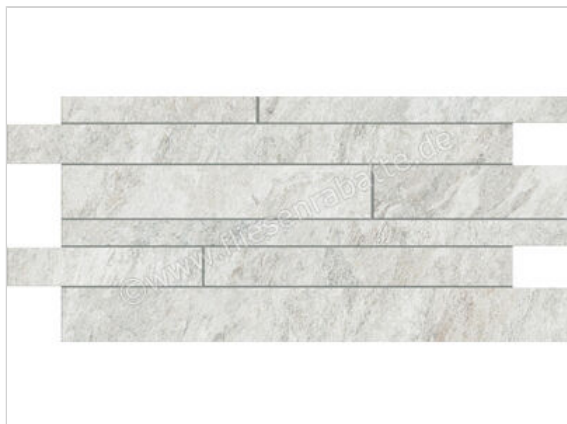

Monocibec Dicta Ceres 30x60 cm Mosaik Muretto Su Rete Matt Strukturiert Naturale

124,95 €/m²

Paketinhalt 1.08 m² (6 Stück)

Artikelnummer	138085
Hersteller	Monocibec
Serie	Dicta
Farbe	Ceres
Nennmaß	30x60cm
Nennmass Stärke	0,9 cm
Art	Mosaik
Besonderheit	Muretto Su Rete
Material	Feinsteinzeug
Oberflächenhaptik	Strukturiert
Oberflächenfinish	Naturale
Oberflächenoptik	Matt
Rutschhemmung	R10
Rutschhemmung Barfuß	B
Frostbeständig	Ja
Rektifiziert	Ja
Farbspiel	V2
EAN Nummer	8027812434221
Gewicht	21,3 KG/m ²
Stück pro Paket	6
Stück pro Palette	180
Sortierung	1
Bestell-/Lieferzeit	Bestellzeit 10-15 Werktage, Versandzeit 5-7 Werktage