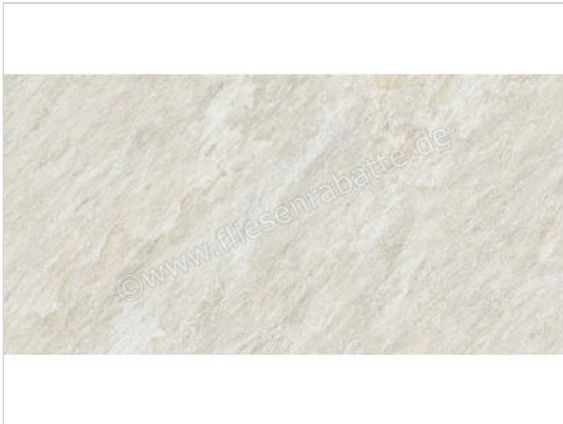

Monocibec Dicta Metis 60x120 cm Bodenfliese / Wandfliese Matt Strukturiert Naturale

<b>Artikelnummer</b>	136588
<b>Hersteller</b>	Monocibec
<b>Serie</b>	Dicta
<b>Farbe</b>	Metis
<b>Nennmaß</b>	60x120cm
<b>Nennmass Stärke</b>	0,9 cm
<b>Art</b>	Bodenfliese
<b>Material</b>	Feinsteinzeug
<b>Oberflächenhaptik</b>	Strukturiert
<b>Oberflächenfinish</b>	Naturale
<b>Oberflächenoptik</b>	Matt
<b>Rutschhemmung</b>	R10
<b>Rutschhemmung Barfuß</b>	B
<b>Frostbeständig</b>	Ja
<b>Rektifiziert</b>	Ja
<b>Farbspiel</b>	V2
<b>EAN Nummer</b>	8027812426646
<b>Gewicht</b>	21,53 KG/m <sup>2</sup>
<b>Stück pro Paket</b>	2
<b>Stück pro Palette</b>	70
<b>Sortierung</b>	1
<b>Bestell-/Lieferzeit</b>	Bestellzeit 10-15 Werktage, Versandzeit 5-7 Werktage