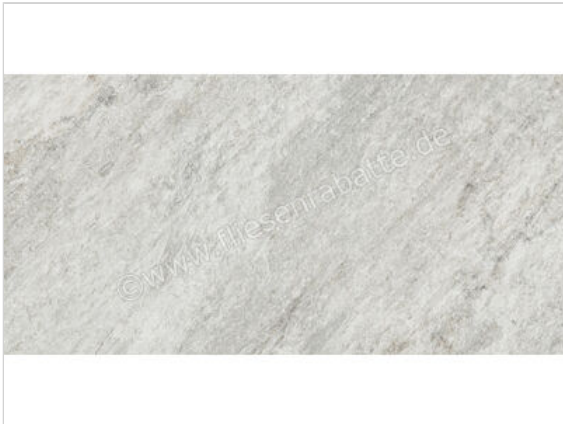

Monocibec Dicta Ceres 60x120 cm Bodenfliese / Wandfliese Matt Strukturiert Naturale

44,95 €/m²

ab 50,4 m²

39,95 €/m²

Paketinhalt 1.44 m² (2 Stück)

Artikelnummer	136587
Hersteller	Monocibec
Serie	Dicta
Farbe	Ceres
Nennmaß	60x120cm
Nennmass Stärke	0,9 cm
Art	Bodenfliese
Material	Feinsteinzeug
Oberflächenhaptik	Strukturiert
Oberflächenfinish	Naturale
Oberflächenoptik	Matt
Rutschhemmung	R10
Rutschhemmung Barfuß	B
Frostbeständig	Ja
Rektifiziert	Ja
Farbspiel	V2
EAN Nummer	8027812426639
Gewicht	21,53 KG/m ²
Stück pro Paket	2
Stück pro Palette	70
Sortierung	1
Bestell-/Lieferzeit	Bestellzeit 10-15 Werktage, Versandzeit 5-7 Werktage