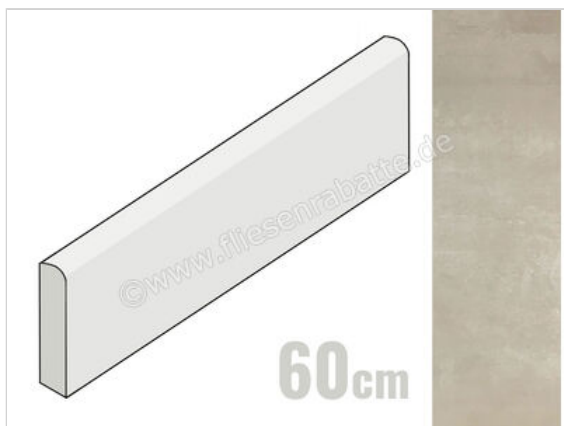

Monocibec Blade Vibe 5.4x60 cm Sockel Matt Strukturiert Naturale

7,95 €/Stück

Paketinhalt 14 Stück (14 Stück)

Artikelnummer	120159
Hersteller	Monocibec
Serie	Blade
Farbe	Vibe
Nennmaß	5,4x60cm
Nennmass Stärke	0,9 cm
Art	Sockel
Material	Feinsteinzeug
Oberflächenhaptik	Strukturiert
Oberflächenfinish	Naturale
Oberflächenoptik	Matt
Rutschhemmung	R10
Rutschhemmung Barfuß	A
Frostbeständig	Ja
Rektifiziert	Ja
EAN Nummer	8027812379904
Gewicht	1,27 KG/Stück
Stück pro Paket	14
Stück pro Palette	1120
Sortierung	1
Bestell-/Lieferzeit	Bestellzeit 10-15 Werktage, Versandzeit 5-7 Werktage