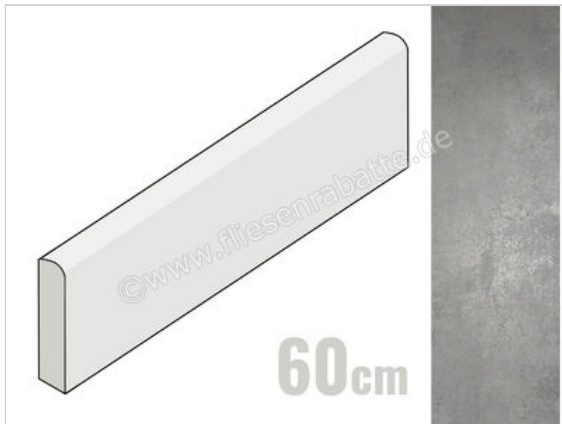

Monocibec Blade Sward 5.4x60 cm Sockel Matt Strukturiert Naturale

7,95 €/Stück

Paketinhalt 14 Stück (14 Stück)

Artikelnummer	120156
Hersteller	Monocibec
Serie	Blade
Farbe	Sward
Nennmaß	5,4x60cm
Nennmass Stärke	0,9 cm
Art	Sockel
Material	Feinsteinzeug
Oberflächenhaptik	Strukturiert
Oberflächenfinish	Naturale
Oberflächenoptik	Matt
Rutschhemmung	R10
Rutschhemmung Barfuß	A
Frostbeständig	Ja
Rektifiziert	Ja
EAN Nummer	8027812379881
Gewicht	1,27 KG/Stück
Stück pro Paket	14
Stück pro Palette	1120
Sortierung	1
Bestell-/Lieferzeit	Bestellzeit 10-15 Werktage, Versandzeit 5-7 Werktage