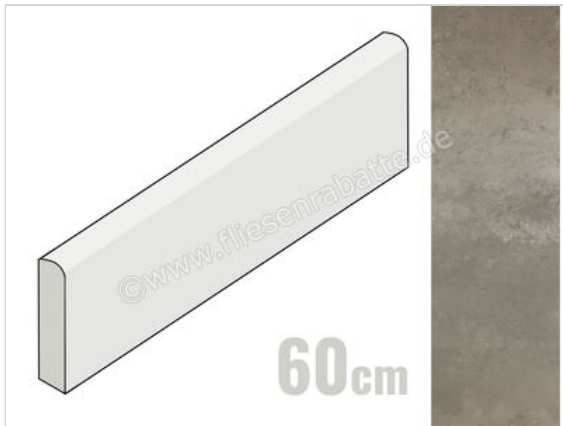

Monocibec Blade Muse 5.4x60 cm Sockel Matt Strukturiert Naturale

8,50 €/Stück

Paketinhalt 14 Stück (14 Stück)

Artikelnummer	120160
Hersteller	Monocibec
Serie	Blade
Farbe	Muse
Nennmaß	5,4x60cm
Nennmass Stärke	0,9 cm
Art	Sockel
Material	Feinsteinzeug
Oberflächenhaptik	Strukturiert
Oberflächenfinish	Naturale
Oberflächenoptik	Matt
Rutschhemmung	R10
Rutschhemmung Barfuß	A
Frostbeständig	Ja
Rektifiziert	Ja
EAN Nummer	8027812379911
Gewicht	1,27 KG/Stück
Stück pro Paket	14
Stück pro Palette	1120
Sortierung	1
Bestell-/Lieferzeit	Bestellzeit 7-12 Werktage, Versandzeit 5-7 Werktage