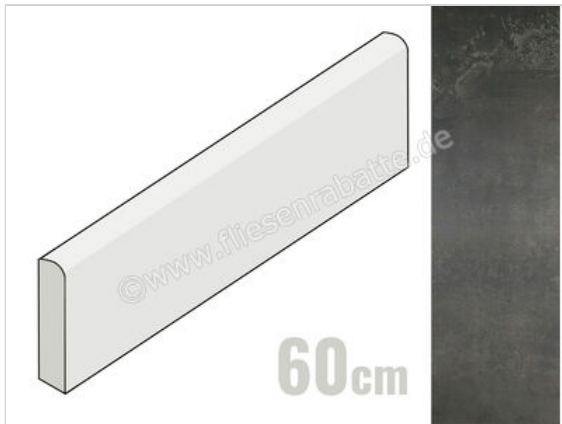

Monocibec Blade Coal 5.4x60 cm Sockel Matt Strukturiert Naturale

7,95 €/Stück

Paketinhalt 14 Stück (14 Stück)

Artikelnummer	120154
Hersteller	Monocibec
Serie	Blade
Farbe	Coal
Nennmaß	5,4x60cm
Nennmass Stärke	0,9 cm
Art	Sockel
Material	Feinsteinzeug
Oberflächenhaptik	Strukturiert
Oberflächenfinish	Naturale
Oberflächenoptik	Matt
Rutschhemmung	R10
Rutschhemmung Barfuß	A
Frostbeständig	Ja
Rektifiziert	Ja
EAN Nummer	8027812379874
Gewicht	1,27 KG/Stück
Stück pro Paket	14
Stück pro Palette	1120
Sortierung	1
Bestell-/Lieferzeit	Bestellzeit 10-15 Werktage, Versandzeit 5-7 Werktage