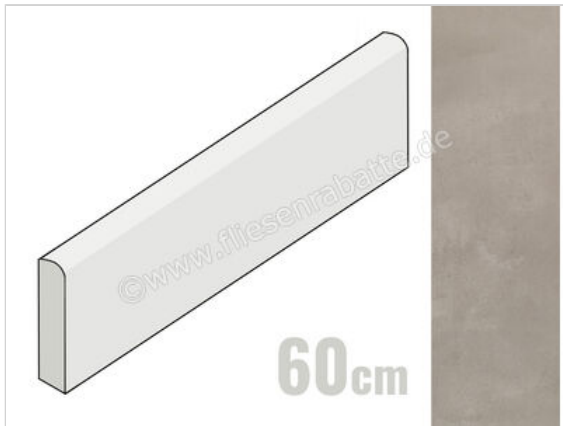

Margres Tool Tortora 8x60 cm Sockel Matt Eben NR

9,14 €/Stück

Paketinhalt 13 Stück (13 Stück)

Artikelnummer	86TL3NR
Hersteller	Margres
Serie	Tool
Farbe	Tortora
Nennmaß	8x60cm
Nennmass Stärke	0,95 cm
Art	Sockel
Material	Feinsteinzeug
Oberflächenhaptik	Eben
Oberflächenfinish	NR
Oberflächenoptik	Matt
Rutschhemmung	R10
Rutschhemmung Barfuß	A
Frostbeständig	Ja
Rektifiziert	Ja
Farbspiel	V3
EAN Nummer	5606690032076
Gewicht	1,17 KG/Stück
Stück pro Paket	13
Sortierung	1
Bestell-/Lieferzeit	Bestellzeit 10-15 Werktage, Versandzeit 5-7 Werktage