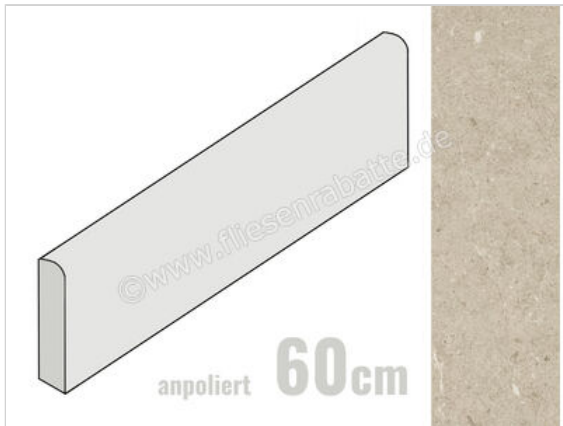

Margres Pure Stone Light Grey 8x60 cm Sockel Anpoliert Eben Amaciado

9,95 €/Stück

Paketinhalt 15 Stück (15 Stück)

| | |
|---------------------|---|
| Artikelnummer | B2586PS3A |
| Hersteller | Margres |
| Serie | Pure Stone |
| Farbe | Light Grey |
| Nennmaß | 8x60cm |
| Nennmass Stärke | 0,85 cm |
| Art | Sockel |
| Material | Feinsteinzeug |
| Oberflächenhaptik | Eben |
| Oberflächenfinish | Amaciado |
| Oberflächenoptik | Anpoliert |
| Frostbeständig | Ja |
| Rektifiziert | Nein |
| Farbspiel | V2 |
| EAN Nummer | 5606690146223 |
| Gewicht | 1,167 KG/Stück |
| Stück pro Paket | 15 |
| Sortierung | 1 |
| Bestell-/Lieferzeit | Bestellzeit 10-15 Werktage, Versandzeit 5-7 Werktage |